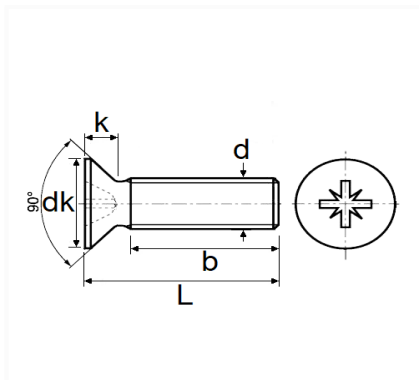

1 Allée des Bouleaux -F-95110 SANNOIS
+33 (0)1 39 98 55 00
info@restagraf.com

VIS À MÉTAUX TÊTE FRAISÉE CL4.8 ZN BLANC M6-1.00 X 20 mm DIN 965

Code article	Nb de références	Nb de pièces	Conditionnement
857	1	35	SACHET

Informations techniques	
dk	11 mm
k	3 mm
L	20 mm
b	16 mm
d	M6 x 1.00

Matières

ACIER CLASSE 4.8