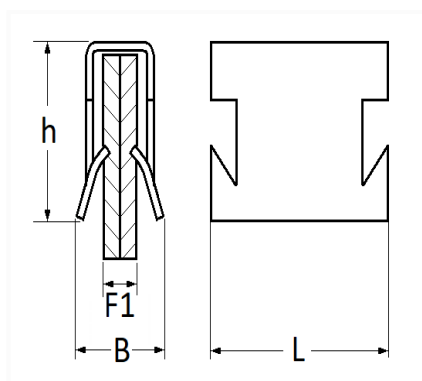

1 Allée des Bouleaux -F-95110 SANNOIS
 +33 (0)1 39 98 55 00
 info@restagraf.com

CLIP PINCE BORD DE TÔLE 4,5 → 6,5 mm CARÉNAGE SOUS MOTEUR

Code article	Nb de références	Nb de pièces	Conditionnement
228025	1	4	BLISTER
12095	1	20	SACHET

Informations techniques	
L	12 mm
B	8.4 mm
h	21 mm
F1	4.5 → 6.5 mm

Matières
INOX

Correspondances constructeurs*			
FORD Finis	1004519	FORD Finis	7359460

Correspondances constructeurs*

FORD N° Technique	95GGF389701BB	FORD N° Technique	W704074S307
RENAULT	7703076229		