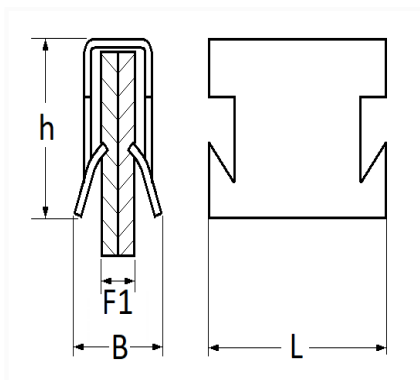

1 Allée des Bouleaux -F-95110 SANNOIS
 +33 (0)1 39 98 55 00
 info@restagraf.com

CLIP PINCE BORD DE TÔLE 4,5 → 6,5 mm CARÉNAGE SOUS MOTEUR

Code article	Nb de références	Nb de pièces	Conditionnement
228025	1	4	BLISTER
12095	1	20	SACHET

Informations techniques	
L	12 mm
B	8.4 mm
h	21 mm
F1	4.5 → 6.5 mm

Matières
INOX

Correspondances constructeurs*			
FORD Finis	1004519	FORD Finis	7359460

Correspondances constructeurs*

FORD N° Technique	95GGF389701BB	FORD N° Technique	W704074S307
RENAULT	7703076229		