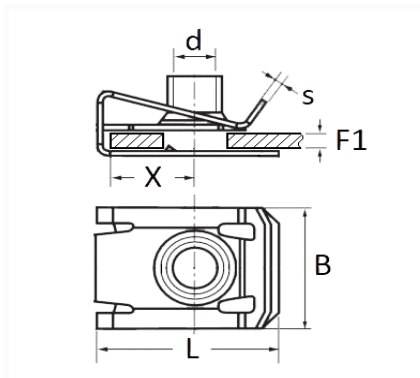

1 Allée des Bouleaux -F-95110 SANNOIS
 +33 (0)1 39 98 55 00
 info@restagraf.com

ENSEMBLE VIS + ÉCROU M6-1.00 CARÉNAGE SOUS MOTEUR

Code article	Nb de références	Nb de pièces	Conditionnement
228024	2	4	BLISTER

Informations techniques	
L	23.5 mm
B	15 mm
X	11 mm
s	0.8 mm
d	M6 x 1.00
F1	0.5 → 4 mm

Matières

ACIER