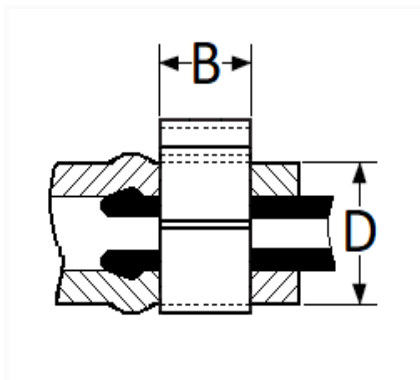

1 Allée des Bouleaux -F-95110 SANNOIS
 +33 (0)1 39 98 55 00
 info@restagraf.com

KLEMBEUGEL MET QUICK RELEASE Ø 15 mm L = 8 mm

Item code	Number of References	Number of pieces	Conditioning
227577	1	2	
7577	1	10	

Technical informations	
D	15.5 → 17 mm
B	8 mm

Materials
ROESTVRIJ STAAL X5Cr Ni18/10