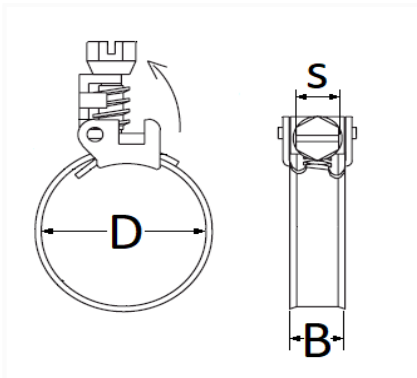

1 Allée des Bouleaux -F-95110 SANNOIS  
 +33 (0)1 39 98 55 00  
 info@restagraf.com

**SORTIMENT SCHLAUCHSCHELLEN MIT SCHWENKKOPF Ø 25 → 110 mm L = 9 mm**

Item code	Number of References	Number of pieces	Conditioning
227561	5	5	BEUTEL

Technical informations	
D	25 → 110 mm
B	9 mm
s	7 mm

Materials
EDELSTAHL X6CR17 1.4016