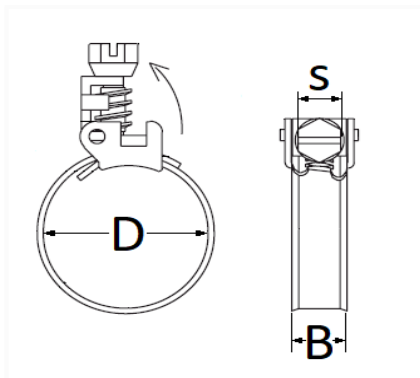

1 Allée des Bouleaux -F-95110 SANNOIS
 +33 (0)1 39 98 55 00
 info@restagraf.com

SORTIMENT SCHLAUCHSCHELLEN MIT SCHWENKKOPF Ø 25 → 110 mm L = 9 mm

Item code	Number of References	Number of pieces	Conditioning
227561	5	5	BEUTEL

Technical informations	
D	25 → 110 mm
B	9 mm
s	7 mm

Materials
EDELSTAHL X6CR17 1.4016