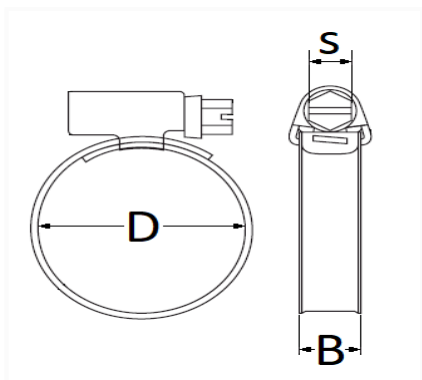

1 Allée des Bouleaux -F-95110 SANNOIS  
 +33 (0)1 39 98 55 00  
 info@restagraf.com

SCHLAUCHSCHELLE Ø 40 → 60 mm L = 9 mm DIN 3017

Item code	Number of References	Number of pieces	Conditioning
227554	1	2	BEUTEL
40707	1	20	BEHÄLTER

Technical informations	
D	40 → 60 mm
B	9 mm
s	7 mm

Materials
EDELSTAHL W2