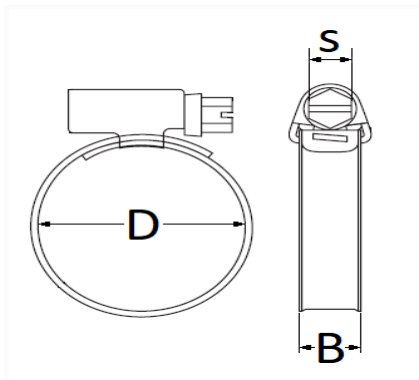

1 Allée des Bouleaux -F-95110 SANNOIS  
 +33 (0)1 39 98 55 00  
 info@restagraf.com

SCHLAUCHSCHELLE Ø 60 → 80 mm L = 9 mm DIN 3017

Item code	Number of References	Number of pieces	Conditioning
227552	1	2	BEUTEL
40709	1	20	BEHÄLTER

Technical informations	
D	60 → 80 mm
B	9 mm
s	7 mm

Materials
EDELSTAHL W2