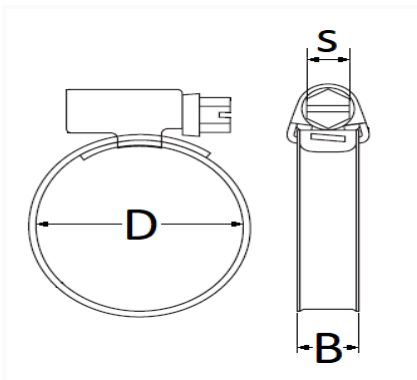

COLLIER À VIS À RÉSERVE ÉLASTIQUE Ø 50 → 70 mm L = 12 mm

Code article	Nb de références	Nb de pièces	Conditionnement
227540	1	2	SACHET
7540	1	6	SACHET

Informations techniques	
D	50 → 70 mm
B	12 mm
s	7 mm

Matières

INOX X6Cr17 1.4016