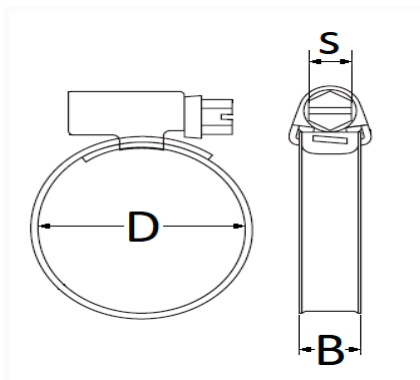

1 Allée des Bouleaux -F-95110 SANNOIS
 +33 (0)1 39 98 55 00
 info@restagraf.com

SCHROEFKLEM MET CONSTATE SPANNING Ø 60 → 80 mm L = 9 mm

Item code	Number of References	Number of pieces	Conditioning
227538	1	2	
7538	1	6	

Technical informations	
D	60 → 80 mm
B	9 mm
s	7 mm

Materials
ROESTVRIJ STAAL X6Cr17 1.4016