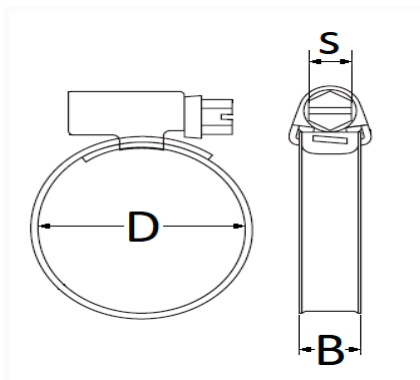

1 Allée des Bouleaux -F-95110 SANNOIS
 +33 (0)1 39 98 55 00
 info@restagraf.com

SCHLAUCHSCHELLE MIT FEDER Ø 30 → 45 mm L = 9 mm

Item code	Number of References	Number of pieces	Conditioning
227536	1	2	BEUTEL
7536	1	6	BEUTEL

Technical informations	
D	30 → 45 mm
B	9 mm
s	7 mm

Materials
EDELSTAHL X6CR17 1.4016