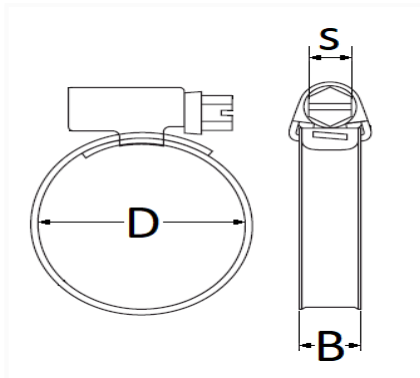

SCHLAUCHSCHELLE MIT FEDER Ø 12 → 22 mm L = 9 mm

Item code	Number of References	Number of pieces	Conditioning
227534	1	2	BEUTEL
7534	1	10	BEUTEL

Technical informations	
D	12 → 22 mm
B	9 mm
s	7 mm

Materials
EDELSTAHL X6CR17 1.4016