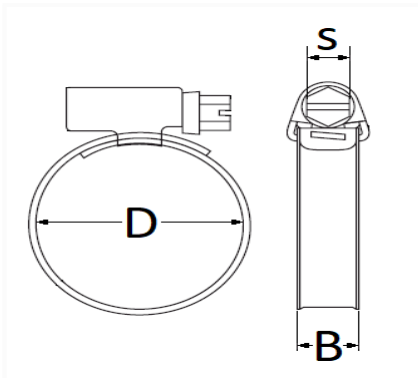

1 Allée des Bouleaux -F-95110 SANNOIS  
 +33 (0)1 39 98 55 00  
 info@restagraf.com

SCHLAUCHSCHELLE MIT FEDER Ø 12 → 22 mm L = 9 mm

Item code	Number of References	Number of pieces	Conditioning
227534	1	2	BEUTEL
7534	1	10	BEUTEL

Technical informations	
D	12 → 22 mm
B	9 mm
s	7 mm

Materials
EDELSTAHL X6CR17 1.4016