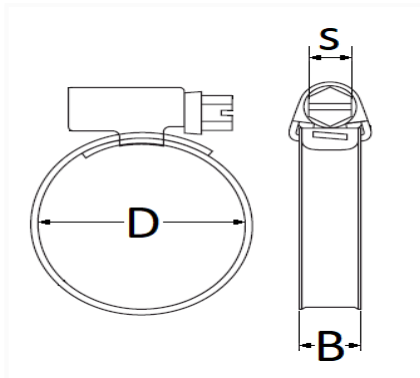

1 Allée des Bouleaux -F-95110 SANNOIS
 +33 (0)1 39 98 55 00
 info@restagraf.com

SCHLAUCHSCHELLE Ø 20 → 32 mm L = 9 mm DIN 3017

Item code	Number of References	Number of pieces	Conditioning
227532	1	2	BEUTEL
7532	1	8	BEUTEL
40704	1	30	BEHÄLTER

Technical informations	
D	20 → 32 mm
B	9 mm
s	7 mm

Materials
EDELSTAHL W2