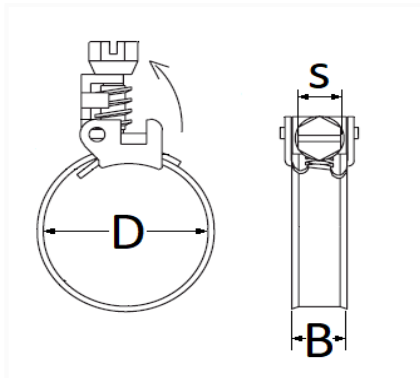

1 Allée des Bouleaux -F-95110 SANNOIS
 +33 (0)1 39 98 55 00
 info@restagraf.com

SCHLAUCHSCHELLE MIT SCHWENKKOPF Ø 60 → 110 mm L = 9 mm

Item code	Number of References	Number of pieces	Conditioning
227530	1	2	BEUTEL
7530	1	6	BEUTEL

Technical informations	
D	60 → 110 mm
B	9 mm
s	7 mm

Materials
EDELSTAHL X6CR17 1.4016