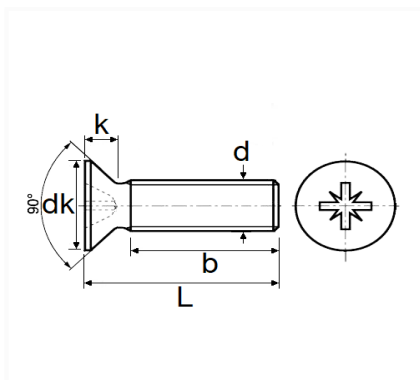

1 Allée des Bouleaux -F-95110 SANNOIS  
 +33 (0)1 39 98 55 00  
 info@restagraf.com

SENKKOPF-MASCHINENSCHRAUBE 4.8 ZN ROH M3-0.50 X 12 mm DIN 965

Item code	Number of References	Number of pieces	Conditioning
851	1	90	BEUTEL

Technical informations	
dk	5.6 mm
k	1.65 mm
L	12 mm
b	10 mm
d	M3 x 0.50

Materials
STAHL 4.8