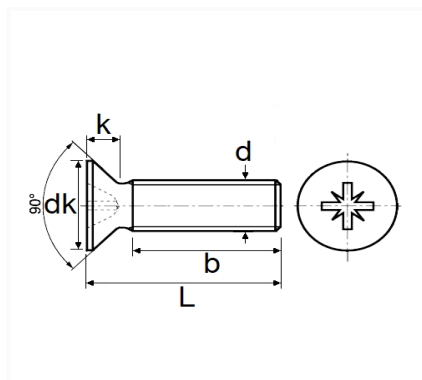

## VIS À MÉTAUX TÊTE FRAISÉE CL4.8 ZN BLANC M3-0.50 X 12 mm DIN 965

Code article	Nb de références	Nb de pièces	Conditionnement
851	1	90	SACHET

Informations techniques	
dk	5.6 mm
k	1.65 mm
L	12 mm
b	10 mm
d	M3 x 0.50