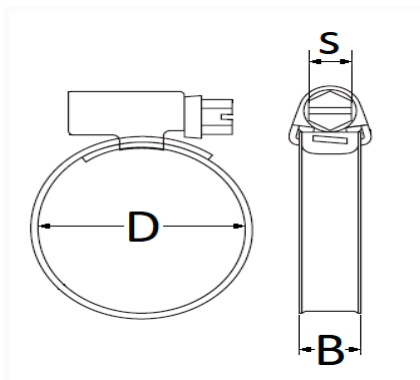

1 Allée des Bouleaux -F-95110 SANNOIS  
 +33 (0)1 39 98 55 00  
 info@restagraf.com

SCHLAUCHSCHELLE Ø 12 → 22 mm L = 9 mm DIN 3017

Item code	Number of References	Number of pieces	Conditioning
227520	1	2	BEUTEL
7520	1	10	BEUTEL
40702	1	50	BEHÄLTER

Technical informations	
D	12 → 22 mm
B	9 mm
s	7 mm

Materials
EDELSTAHL W2