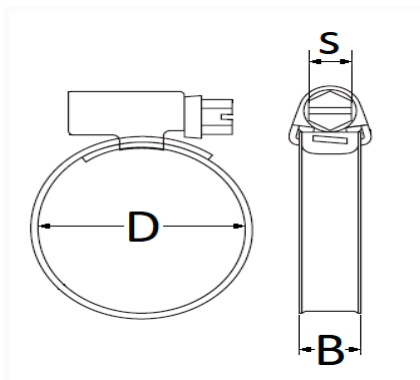

1 Allée des Bouleaux -F-95110 SANNOIS  
 +33 (0)1 39 98 55 00  
 info@restagraf.com

SCHLAUCHSCHELLE Ø 9 → 14 mm L = 9 mm DIN 3017

Item code	Number of References	Number of pieces	Conditioning
227514	1	2	BEUTEL
7514	1	10	BEUTEL
40701	1	50	BEHÄLTER

Technical informations	
D	9 → 14 mm
B	9 mm
s	7 mm

<b>Materials</b>
EDELSTAHL W2