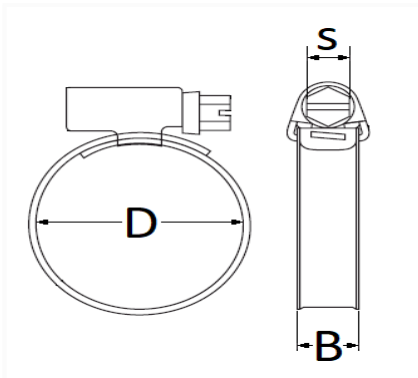

1 Allée des Bouleaux -F-95110 SANNOIS
 +33 (0)1 39 98 55 00
 info@restagraf.com

SORTIMENT SCHLAUCHSCHELLEN Ø 10 → 50 mm L = 9 mm DIN 3017

Item code	Number of References	Number of pieces	Conditioning
227500	6	6	BEUTEL

Technical informations	
D	9 → 50 mm
B	9 mm
s	7 mm

Materials
EDELSTAHL W2