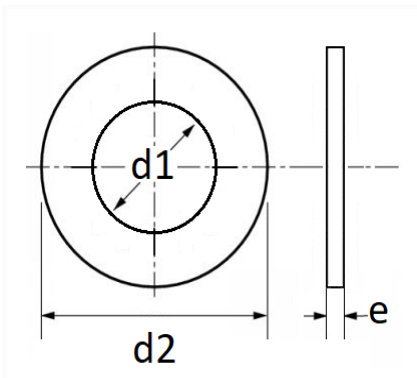

**JOINT DE BOUCHON DE VIDANGE Ø 20,7 X 28 X 1,5 mm BAGUE BS**

Code article	Nb de références	Nb de pièces	Conditionnement
227386	1	2	BLISTER
7386	1	5	SACHET

Informations techniques	
d1	20.7 mm
d2	28 mm
e	1.5 mm