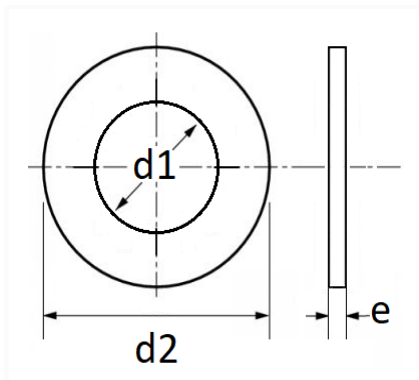

1 Allée des Bouleaux -F-95110 SANNOIS
 +33 (0)1 39 98 55 00
 info@restagraf.com

SCHEIBE FLACH Ø 14 X 30 X 2,5 mm

Item code	Number of References	Number of pieces	Conditioning
849	1	20	BEUTEL

Technical informations	
d1	15 mm
d2	30 mm
e	2.5 mm