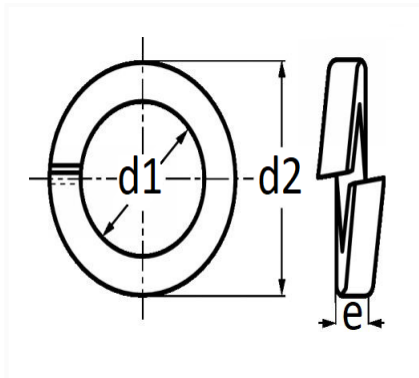

RONDELLE GROWER Ø 16 mm NFE 25-515

Code article	Nb de références	Nb de pièces	Conditionnement
848	1	15	SACHET
40338	1	50	BOÎTE

Informations techniques	
d1	17 mm
d2	25 mm
e	4 mm

Matières

ACIER