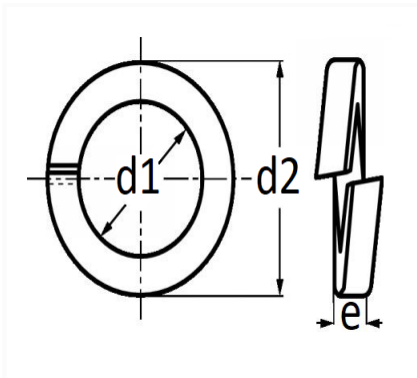

## RONDELLE GROWER Ø 16 mm NFE 25-515

Code article	Nb de références	Nb de pièces	Conditionnement
848	1	15	SACHET
40338	1	50	BOÎTE

Informations techniques	
d1	17 mm
d2	25 mm
e	4 mm

Matières

ACIER