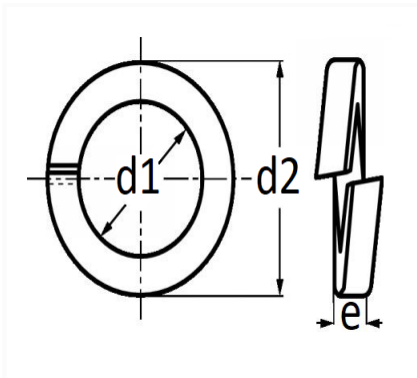

1 Allée des Bouleaux -F-95110 SANNOIS
+33 (0)1 39 98 55 00
info@restagraf.com

RONDELLE GROWER Ø 16 mm NFE 25-515

Code article	Nb de références	Nb de pièces	Conditionnement
848	1	15	SACHET
40338	1	50	BOÎTE

Informations techniques	
d1	17 mm
d2	25 mm
e	4 mm

Matières

ACIER