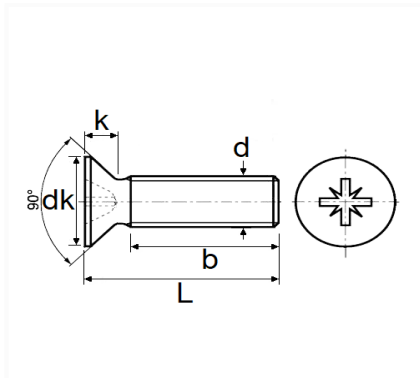

1 Allée des Bouleaux -F-95110 SANNOIS
 +33 (0)1 39 98 55 00
 info@restagraf.com

**SENKKOPF-MASCHINENSCHRAUBE 4.8. ZN ROH M6-1.00 X 16 mm DIN 965
 BREMSSCHEIBE**

Item code	Number of References	Number of pieces	Conditioning
227271	1	4	BLISTER
7271	1	40	BEUTEL

Technical informations	
dk	11 mm
k	3 mm
L	16 mm
b	12 mm
d	M6 x 1.00

Materials
STAHL