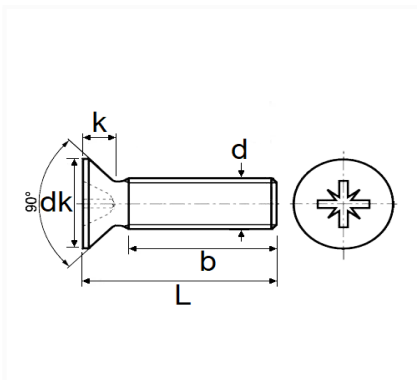

**VIS À MÉTAUX TÊTE FRAISÉE CL4.8 ZN BLANC M6-1.00 X 16 mm DIN 965
 DISQUE DE FREIN**

| Code article | Nb de références | Nb de pièces | Conditionnement |
|--------------|------------------|--------------|-----------------|
| 227271 | 1 | 4 | BLISTER |
| 7271 | 1 | 40 | SACHET |

| Informations techniques | |
|-------------------------|-----------|
| dk | 11 mm |
| k | 3 mm |
| L | 16 mm |
| b | 12 mm |
| d | M6 x 1.00 |
| | |
| | |
| | |
| | |
| | |

Matières

ACIER