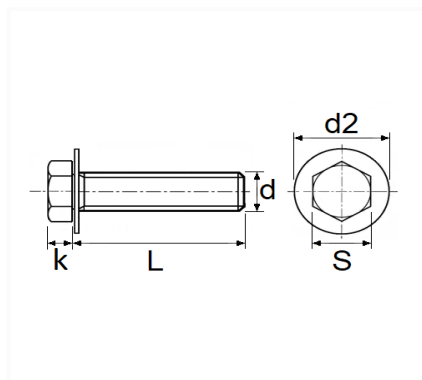

## VIS À MÉTAUX TÊTE H CL6.8 AVEC RONDELLE M8-1.25 X 20 mm

Code article	Nb de références	Nb de pièces	Conditionnement
846	1	20	SACHET

Informations techniques	
s	13 mm
k	5.5 mm
d2	22 mm
L	20 mm
d	M8 x 1.25