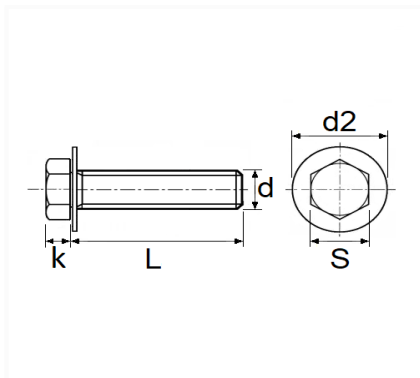

1 Allée des Bouleaux -F-95110 SANNOIS
 +33 (0)1 39 98 55 00
 info@restagraf.com

VIS À MÉTAUX TÊTE H CL6.8 AVEC RONDELLE M6-1.00 X 20 mm

Code article	Nb de références	Nb de pièces	Conditionnement
844	1	35	SACHET

Informations techniques	
s	10 mm
k	4 mm
d2	18 mm
L	20 mm
d	M6 x 1.00