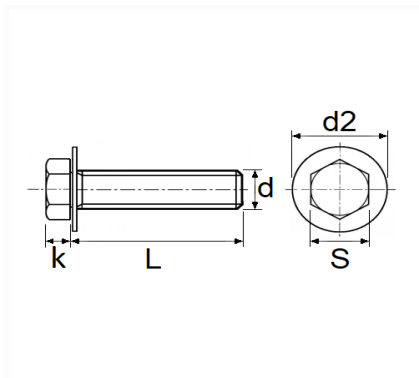

1 Allée des Bouleaux -F-95110 SANNOIS
 +33 (0)1 39 98 55 00
 info@restagraf.com

VIS À MÉTAUX TÊTE H CL6.8 AVEC RONDELLE M6-1.00 X 20 mm

Code article	Nb de références	Nb de pièces	Conditionnement
844	1	35	SACHET

Informations techniques	
s	10 mm
k	4 mm
d2	18 mm
L	20 mm
d	M6 x 1.00