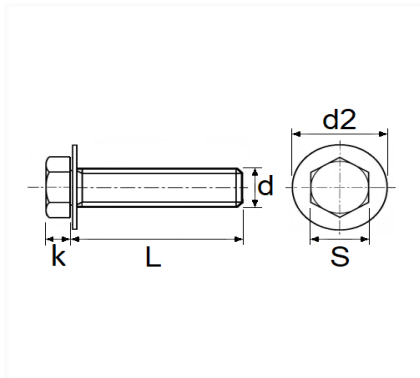

1 Allée des Bouleaux -F-95110 SANNOIS  
 +33 (0)1 39 98 55 00  
 info@restagraf.com

MASCHINENSCHRAUBE AUßENSECHSKANT 8.8 MIT SCHEIBE M6-1.00 X 16 mm

Item code	Number of References	Number of pieces	Conditioning
843	1	35	BEUTEL

Technical informations	
s	10 mm
k	4 mm
d2	16 mm
L	16 mm
d	M6 x 1.00

Manufacturer correspondence*	
PEUGEOT / CITROËN	692297

\* Non contractual information given as indication