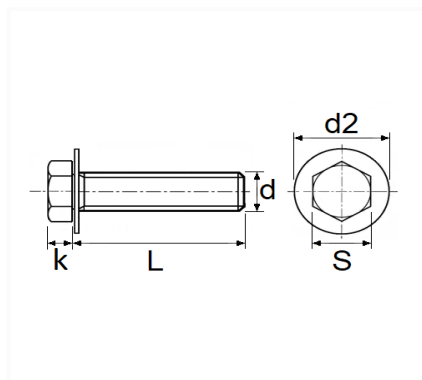

1 Allée des Bouleaux -F-95110 SANNOIS
 +33 (0)1 39 98 55 00
 info@restagraf.com

VIS À MÉTAUX TÊTE H CL6.8 AVEC RONDELLE M6-1.00 X 16 mm

Code article	Nb de références	Nb de pièces	Conditionnement
843	1	35	SACHET

Informations techniques	
s	10 mm
k	4 mm
d2	16 mm
L	16 mm
d	M6 x 1.00

Correspondances constructeurs*

CITROËN - PEUGEOT

692297

* Informations non contractuelles données à titre indicatif