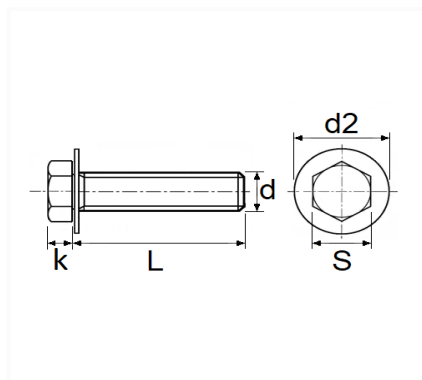

## VIS À MÉTAUX TÊTE H CL6.8 AVEC RONDELLE M6-1.00 X 16 mm

Code article	Nb de références	Nb de pièces	Conditionnement
843	1	35	SACHET

Informations techniques	
s	10 mm
k	4 mm
d2	16 mm
L	16 mm
d	M6 x 1.00