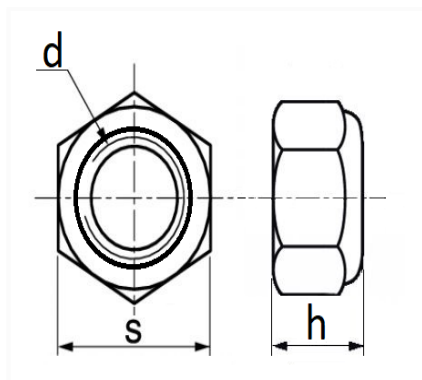

## ÉCROU HEXAGONAL AUTO-FREINÉ À BAGUE NYLON CL8 M14-2.00 DIN 982

Code article	Nb de références	Nb de pièces	Conditionnement
834	1	5	SACHET

Informations techniques	
s	21 mm
h	17 mm
d	M14 x 2.00