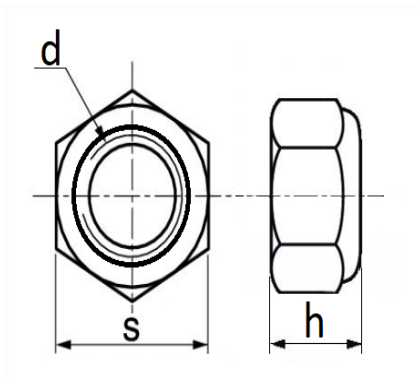

1 Allée des Bouleaux -F-95110 SANNOIS
 +33 (0)1 39 98 55 00
 info@restagraf.com

ÉCROU HEXAGONAL AUTO-FREINÉ À BAGUE NYLON CL10 M12-1.25 DIN 982

Code article	Nb de références	Nb de pièces	Conditionnement
833	1	5	SACHET

Informations techniques	
s	18 mm
h	14.9 mm
d	M12 x 1.25

Matières

ACIER CLASSE 10