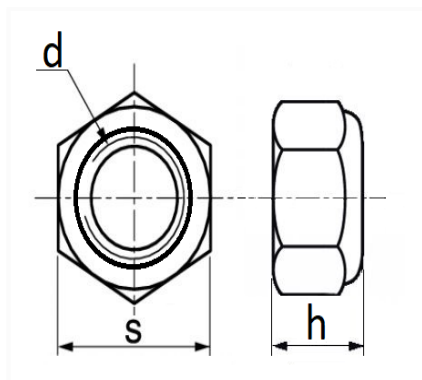

1 Allée des Bouleaux -F-95110 SANNOIS
 +33 (0)1 39 98 55 00
 info@restagraf.com

ÉCROU HEXAGONAL AUTO-FREINÉ À BAGUE NYLON CL10 M10-1.25 DIN 982

Code article	Nb de références	Nb de pièces	Conditionnement
832	1	10	SACHET

Informations techniques	
s	16 mm
h	11.9 mm
d	M10 x 1.25

Matières

ACIER CLASSE 10

Correspondances constructeurs*

RENAULT	5003034200	RENAULT	7703034098
---------	------------	---------	------------

Correspondances constructeurs*