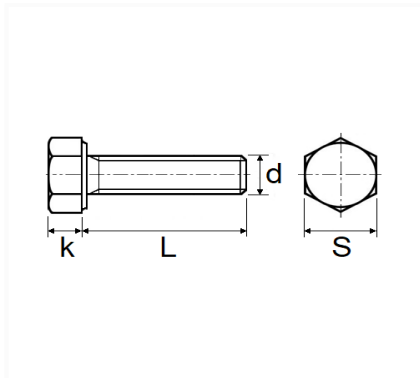

1 Allée des Bouleaux -F-95110 SANNOIS
 +33 (0)1 39 98 55 00
 info@restagraf.com

VIS À MÉTAUX TÊTE H CL8.8 ZN BLANC M8-1.25 X 60 mm DIN 933

Code article	Nb de références	Nb de pièces	Conditionnement
821	1	31	SACHET
7631	1	6	SACHET
40127	1	100	BOÎTE

Informations techniques	
s	13 mm
k	5.5 mm
L	60 mm
d	M8 x 1.25

Matières

ACIER CLASSE 8.8

Correspondances constructeurs*

CITROËN	96995838	CITROËN - PEUGEOT	692120
---------	----------	-------------------	--------