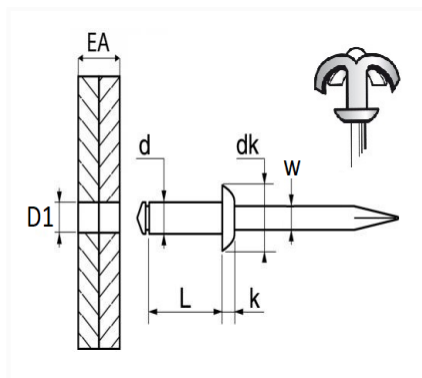

1 Allée des Bouleaux -F-95110 SANNOIS
 +33 (0)1 39 98 55 00
 info@restagraf.com

RIVETS ÉPANOUIS Ø 4 X 16 mm AVEC ASSORTIMENT DE CHAPO® POUR PLAQUE D'IMMATRICULATION

Code article	Nb de références	Nb de pièces	Conditionnement
225106	3	15	BLISTER

Informations techniques	
d	3.8 mm
L	15.7 mm
dk	8 mm
k	1.2 mm
w	2.22 mm
EA	8 → 11 mm
D1	4 → 4.2 mm

Matières

CORPS ALU / TIGE ACIER