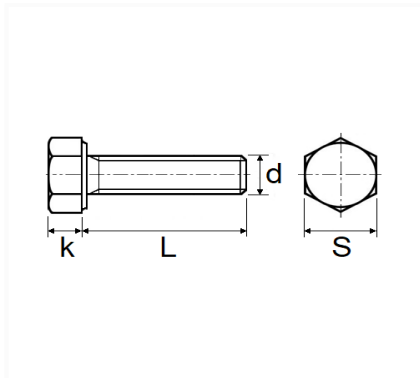

1 Allée des Bouleaux -F-95110 SANNOIS
 +33 (0)1 39 98 55 00
 info@restagraf.com

MASCHINENSCHRAUBE AUßENSECHSKANT 8.8 ZN ROH M6-1.00 X 40 mm DIN 933

Item code	Number of References	Number of pieces	Conditioning
818	1	30	BEUTEL
7619	1	10	BEUTEL
40112	1	100	BEHÄLTER

Technical informations	
s	10 mm
k	4 mm
L	40 mm
d	M6 x 1.00

Materials
STAHL 8.8

Manufacturer correspondence*	
RENAULT	7703001129

* Non contractual information given as indication