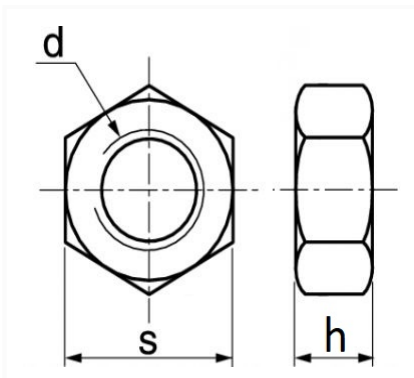

1 Allée des Bouleaux -F-95110 SANNOIS
 +33 (0)1 39 98 55 00
 info@restagraf.com

ÉCROU HEXAGONAL CL8 M12-1.75 DIN 934

Code article	Nb de références	Nb de pièces	Conditionnement
816	1	20	SACHET
40406	1	50	BOÎTE

Informations techniques	
s	18 mm
h	10.5 mm
d	M12 x 1.75

Matières

ACIER CLASSE 8