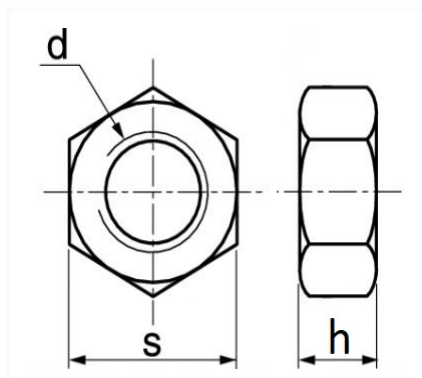

## ÉCROU HEXAGONAL CL8 M10-1.50 DIN 934

Code article	Nb de références	Nb de pièces	Conditionnement
815	1	25	SACHET
40405	1	100	BOÎTE

Informations techniques	
s	16 mm
h	8 mm
d	M10 x 1.50