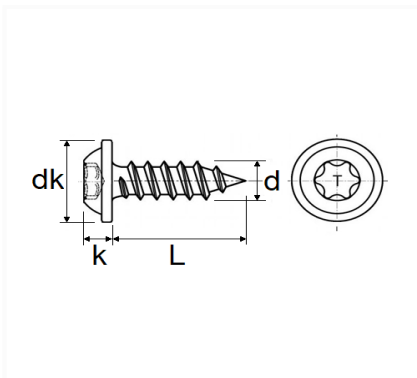

ASSORTIMENT DE VIS À TÔLE RLX ZN NOIR Ø 4,2 X 13→19 mm NFE 25-655

Code article	Nb de références	Nb de pièces	Conditionnement
225043	3	33	BLISTER

Informations techniques	
dk	9.5 mm
k	2.5 mm
L	13 - 16 - 19 mm
d	4.2 mm
T	X20