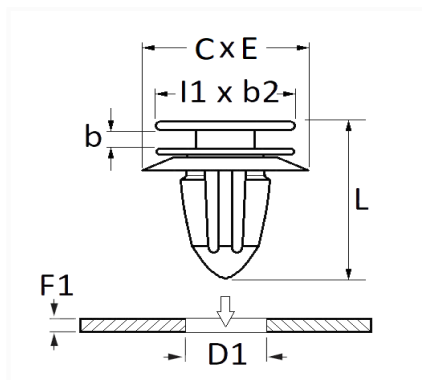

## AGRAFE DE MOULURE Ø 8 mm CEINTURE DE CAISSE

Code article	Nb de références	Nb de pièces	Conditionnement
225005	1	5	BLISTER
10237	1	10	SACHET

Informations techniques	
l1	10 mm
b2	8 mm
b	1.7 mm
L	15.5 mm
C	14 mm
E	10 mm
D1	8 mm
F1	0.7 → 2 mm