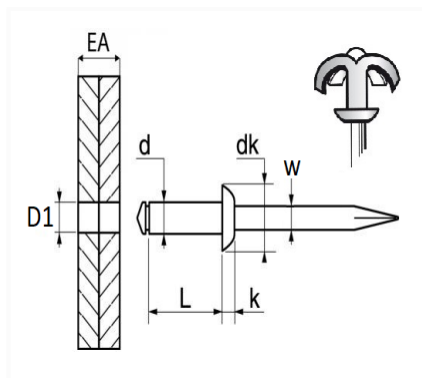

**RIVET ÉPANOUI NOIR Ø 4,8 X 16 mm**

Code article	Nb de références	Nb de pièces	Conditionnement
224867	1	19	BLISTER
4720	1	38	SACHET
4916	1	250	BOÎTE

Informations techniques	
d	4.8 mm
L	16 mm
dk	14 mm
k	2 mm
w	2.6 mm
EA	7 → 10 mm
D1	5 mm

**Matières**

CORPS ALU / TIGE ACIER

**Correspondances constructeurs\***

RENAULT 7703072267

\* Informations non contractuelles données à titre indicatif