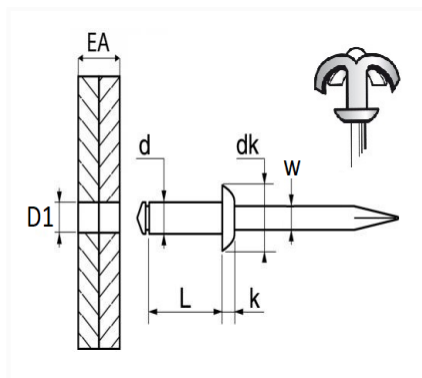

1 Allée des Bouleaux -F-95110 SANNOIS
 +33 (0)1 39 98 55 00
 info@restagraf.com

RIVET ÉPANOUI NOIR Ø 4 X 20 mm

Code article	Nb de références	Nb de pièces	Conditionnement
224866	1	20	BLISTER
4716	1	34	SACHET
4915	1	250	BOÎTE

Informations techniques	
d	4 mm
L	20 mm
dk	10 mm
k	1.7 mm
w	2.25 mm
EA	12 → 15 mm
D1	4.2 mm

Matières

CORPS ALU / TIGE ACIER

Correspondances constructeurs*

CITROËN - PEUGEOT

696662

* Informations non contractuelles données à titre indicatif