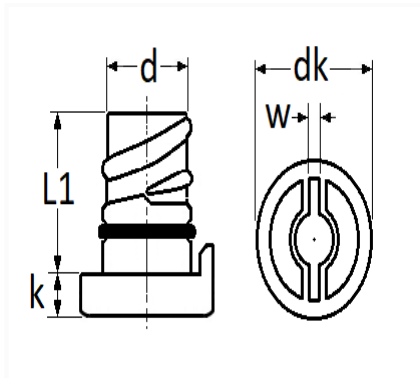

1 Allée des Bouleaux -F-95110 SANNOIS
 +33 (0)1 39 98 55 00
 info@restagraf.com

KWARTDRAAIDOP OLIE-AFTAPPLUG Ø 16,7 mm MET GEMONTEERDE AFDICHTINGSRING

Item code	Number of References	Number of pieces	Conditioning
221497	1	1	
40753	1	10	

Technical informations	
dk	23 mm
w	2.5 mm
k	3 mm
L1	17 mm
d	16.7 mm

Materials
POLYAMIDE 66

Manufacturer correspondence*			
AUDI	06L103801	PORSCHE	95810380100

Manufacturer correspondence*			
SEAT	06L103801	SKODA	06L103801
VOLKSWAGEN	06L103801		