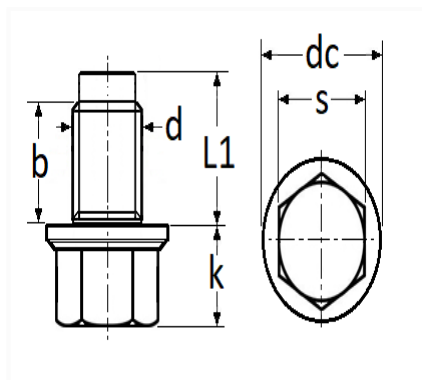

Technical informations	
s	13 mm
k	13 mm
dc	28 mm
L1	21 mm
b	13 mm
d	M14 x 1.50

Materials

STAAL

Manufacturer correspondence*

ALTERNATIEF VOOR
ALFA ROMEO

46347536

ALTERNATIEF VOOR
CHRYSLER

06507741AA