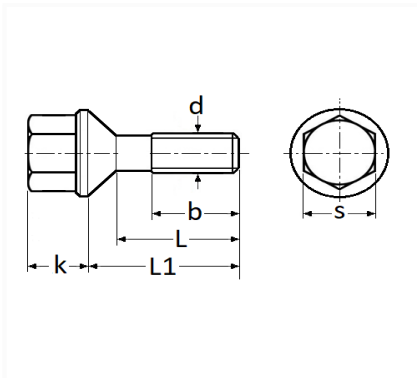

**VIS DE ROUE M12-1.25 X 26 mm JANTE TÔLE**

Code article	Nb de références	Nb de pièces	Conditionnement
221456	1	1	BLISTER
1456	1	4	BOÎTE BROCHABLE

Informations techniques	
s	19 mm
k	21 mm
L1	33 mm
L	26 mm
b	19 mm
d	M12 x 1.25