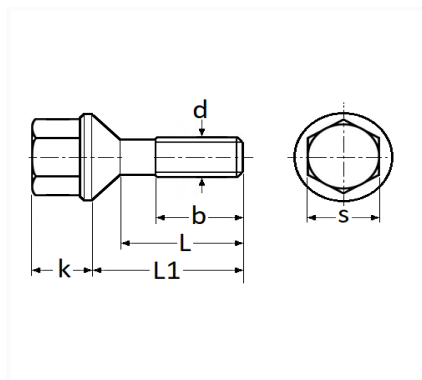

## VIS DE ROUE M12-1.25 X 26 mm JANTE TÔLE

Code article	Nb de références	Nb de pièces	Conditionnement
221456	1	1	BLISTER
1456	1	4	BOÎTE BROCHABLE

Informations techniques	
s	19 mm
k	21 mm
L1	33 mm
L	26 mm
b	19 mm
d	M12 x 1.25