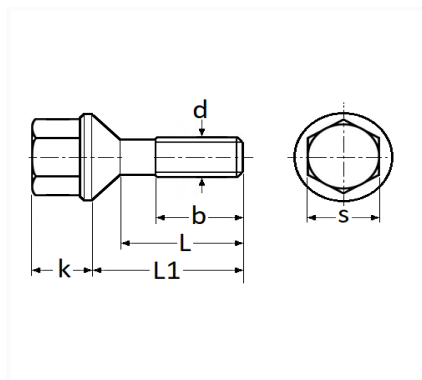

1 Allée des Bouleaux -F-95110 SANNOIS
 +33 (0)1 39 98 55 00
 info@restagraf.com

VIS DE ROUE M12-1.25 X 26 mm JANTE TÔLE

Code article	Nb de références	Nb de pièces	Conditionnement
221456	1	1	BLISTER
1456	1	4	BOÎTE BROCHABLE

Informations techniques	
s	19 mm
k	21 mm
L1	33 mm
L	26 mm
b	19 mm
d	M12 x 1.25

Matières

ACIER

Correspondances constructeurs*

CITROËN - PEUGEOT	540535	SUBSTITUABLE À CITROËN	540545
-------------------	--------	---------------------------	--------