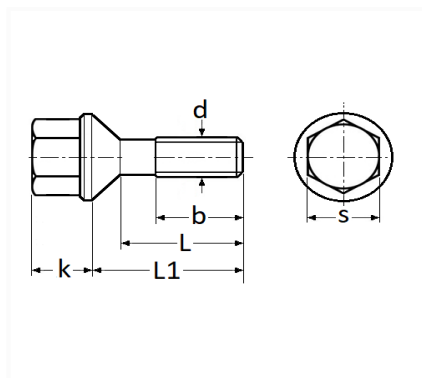

1 Allée des Bouleaux -F-95110 SANNOIS
 +33 (0)1 39 98 55 00
 info@restagraf.com

VIS DE ROUE M12-1.50 X 26 mm JANTE ALUMINIUM

Code article	Nb de références	Nb de pièces	Conditionnement
221454	1	1	BLISTER
1454	1	4	BOÎTE BROCHABLE

Informations techniques	
s	17 mm
k	18 mm
L1	35 mm
L	26 mm
b	24 mm
d	M12 x 1.50

Matières

ACIER

Correspondances constructeurs*

RENAULT	402229810R	RENAULT	8200473353
---------	------------	---------	------------