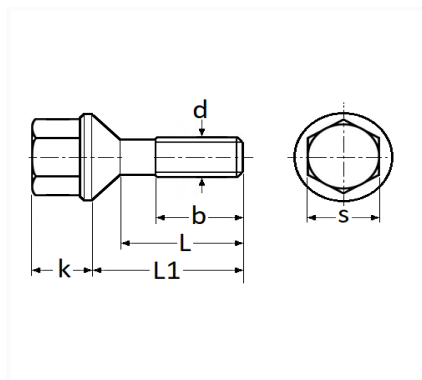

1 Allée des Bouleaux -F-95110 SANNOIS
 +33 (0)1 39 98 55 00
 info@restagraf.com

VIS DE ROUE M12-1.50 X 26 mm JANTE ALUMINIUM

Code article	Nb de références	Nb de pièces	Conditionnement
221454	1	1	BLISTER
1454	1	4	BOÎTE BROCHABLE

Informations techniques	
s	17 mm
k	18 mm
L1	35 mm
L	26 mm
b	24 mm
d	M12 x 1.50

Matières

ACIER

Correspondances constructeurs*

RENAULT	402229810R	RENAULT	8200473353
---------	------------	---------	------------