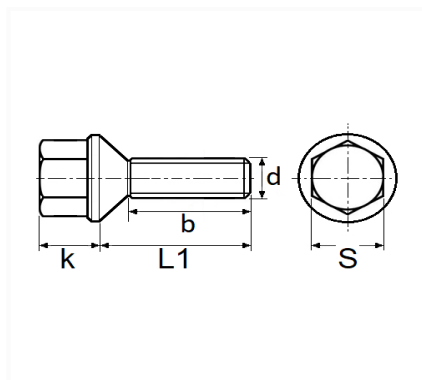

1 Allée des Bouleaux -F-95110 SANNOIS
 +33 (0)1 39 98 55 00
 info@restagraf.com

VIS DE ROUE M12-1.50 X 23 mm JANTE TÔLE ET ALUMINIUM

Code article	Nb de références	Nb de pièces	Conditionnement
221453	1	1	BLISTER
1453	1	4	BOÎTE BROCHABLE

Informations techniques	
s	17 mm
k	17 mm
L1	34 mm
b	23 mm
d	M12 x 1.50

Matières

ACIER

Correspondances constructeurs*

MERCEDES-BENZ	A4159900107	MERCEDES-BENZ	A4159900207
---------------	-------------	---------------	-------------