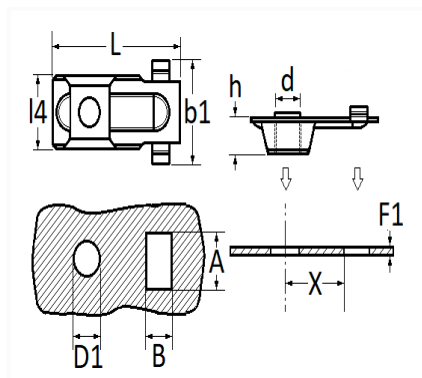

## ÉCROU CAGE MÉTAL M12-1.75 POUR ATTELAGE

Code article	Nb de références	Nb de pièces	Conditionnement
221452	1	2	BLISTER
1452	1	3	SACHET

Informations techniques	
L	50 mm
b1	27 mm
l4	19.6 mm
h	10.4 mm
d	M12 x 1.75
D1	14.5 mm
B	13 mm
A	20.2 mm
F1	1 → 1.3 mm
X	18.45 mm