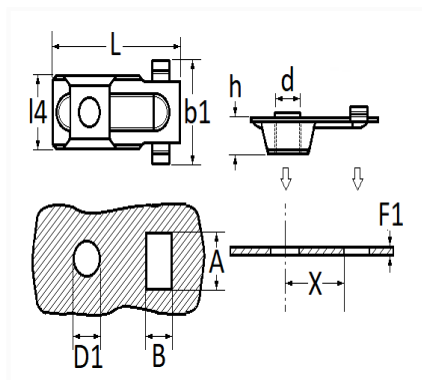

1 Allée des Bouleaux -F-95110 SANNOIS
 +33 (0)1 39 98 55 00
 info@restagraf.com

ÉCROU CAGE MÉTAL M10-1.50 POUR ATTELAGE

Code article	Nb de références	Nb de pièces	Conditionnement
221399	1	2	BLISTER
1399	1	4	SACHET

Informations techniques	
L	50 mm
b1	27.3 mm
l4	19.6 mm
h	10.4 mm
d	M10 x 1.50
D1	12.3 mm
B	13 mm
A	20.2 mm
F1	1.5 → 1.75 mm
X	18.45 mm

Matières

ACIER