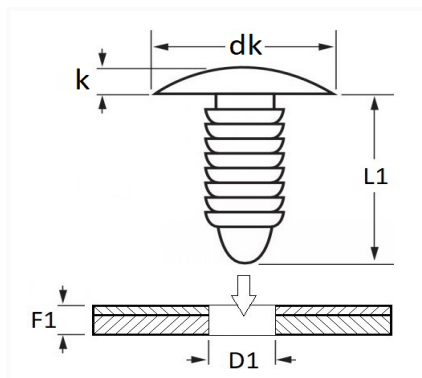

1 Allée des Bouleaux -F-95110 SANNOIS
 +33 (0)1 39 98 55 00
 info@restagraf.com

AGRAFE DE GARNISSAGE Ø 8,2 mm GARNITURE DE PORTE

| Code article | Nb de références | Nb de pièces | Conditionnement |
|--------------|------------------|--------------|-----------------|
| 221355 | 1 | 6 | BLISTER |
| 1355 | 1 | 12 | SACHET |
| 42602 | 1 | 100 | BOÎTE |

| Informations techniques | |
|-------------------------|-------------|
| dk | 16 mm |
| k | 1.5 mm |
| L1 | 20 mm |
| D1 | 8.2 mm |
| F1 | 0.7 → 11 mm |
| | |
| | |
| | |
| | |
| | |

Matières

POLYAMIDE 66