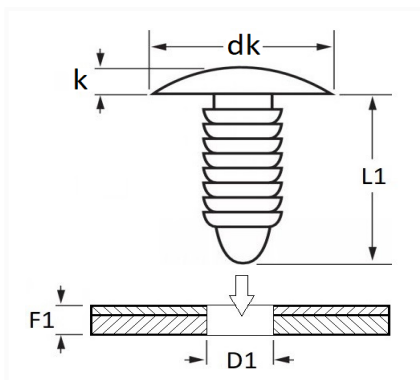

1 Allée des Bouleaux -F-95110 SANNOIS
 +33 (0)1 39 98 55 00
 info@restagraf.com

AGRAFE DE GARNISSAGE Ø 8,2 mm GARNITURE DE PORTE

Code article	Nb de références	Nb de pièces	Conditionnement
221355	1	6	BLISTER
1355	1	12	SACHET
42602	1	100	BOÎTE

Informations techniques	
dk	16 mm
k	1.5 mm
L1	20 mm
D1	8.2 mm
F1	0.7 → 11 mm

Matières

POLYAMIDE 66

Correspondances constructeurs*

CITROËN - PEUGEOT	6995Z9	RENAULT	7703077153
-------------------	--------	---------	------------