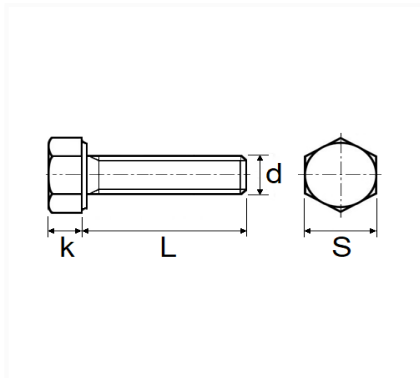

1 Allée des Bouleaux -F-95110 SANNOIS  
 +33 (0)1 39 98 55 00  
 info@restagraf.com

SCHROEF MET ZESKANTKOP H CL8.8 WIT ZINK M6-1.00 X 20 mm DIN 933

Item code	Number of References	Number of pieces	Conditioning
804	1	45	
40109	1	150	
220804	1	21	

Technical informations	
s	10 mm
k	4 mm
L	20 mm
d	M6 x 1.00

<b>Materials</b>
STAAL KLASSE 8.8

Manufacturer correspondence*			
PEUGEOT	699382	PEUGEOT / CITROËN	691792

Manufacturer correspondence\*

RENAULT

7703001122