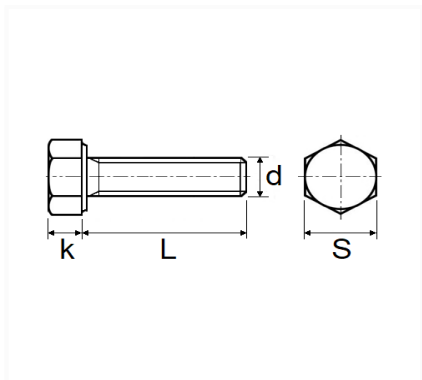

1 Allée des Bouleaux -F-95110 SANNOIS  
 +33 (0)1 39 98 55 00  
 info@restagraf.com

**MASCHINENSCHRAUBE AUßENSECHSKANT 8.8 ZN ROH M6-1.00 X 20 mm DIN 933**

Item code	Number of References	Number of pieces	Conditioning
804	1	45	BEUTEL
40109	1	150	BEHÄLTER
220804	1	21	BLISTER

Technical informations	
s	10 mm
k	4 mm
L	20 mm
d	M6 x 1.00

<b>Materials</b>
STAHL 8.8

Manufacturer correspondence*			
PEUGEOT	699382	PEUGEOT / CITROËN	691792

Manufacturer correspondence\*

RENAULT

7703001122