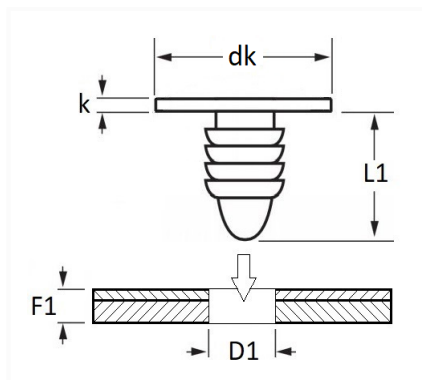

**AGRAFE DE JOINT Ø 4,7 mm ANTI-SALISSURE PORTE ET CAPOT**

Code article	Nb de références	Nb de pièces	Conditionnement
221347	1	8	BLISTER
1347	1	50	SACHET

Informations techniques	
dk	12 mm
k	1.3 mm
L1	10.5 mm
D1	4.7 mm
F1	3 mm