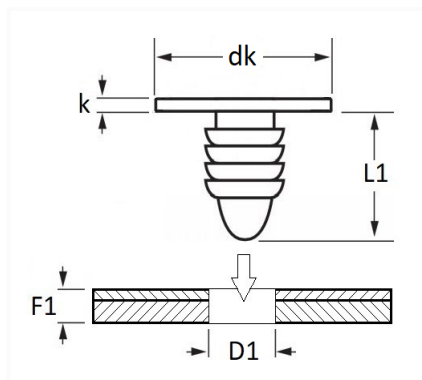

1 Allée des Bouleaux -F-95110 SANNOIS  
 +33 (0)1 39 98 55 00  
 info@restagraf.com

**AGRAFE DE JOINT Ø 4,7 mm ANTI-SALISSURE PORTE ET CAPOT**

Code article	Nb de références	Nb de pièces	Conditionnement
221347	1	8	BLISTER
1347	1	50	SACHET

Informations techniques	
dk	12 mm
k	1.3 mm
L1	10.5 mm
D1	4.7 mm
F1	3 mm

Matières
POLYAMIDE 66

Correspondances constructeurs*			
CITROËN - PEUGEOT	6992K8	CITROËN - PEUGEOT	6999T4

Correspondances constructeurs\*