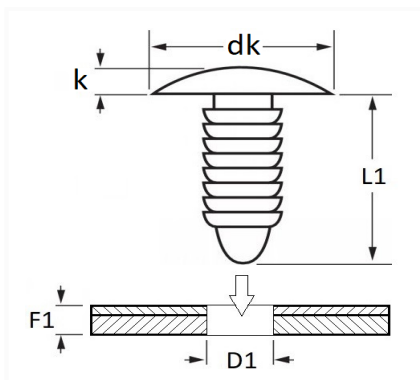

1 Allée des Bouleaux -F-95110 SANNOIS
 +33 (0)1 39 98 55 00
 info@restagraf.com

KLEM VOOR BEKLEDINGSMATERIAAL Ø 6,7 mm BINNENBEKLEDING

Item code	Number of References	Number of pieces	Conditioning
221177	1	10	
1177	1	40	

Technical informations	
dk	20 mm
k	2.25 mm
L1	12 mm
D1	6.7 mm
F1	0.7 → 6 mm

Materials
POLYAMIDE 66

Manufacturer correspondence*			
ALTERNATIEF VOOR FIAT	735250327	RENAULT	7703077068

*Non contractual information given as indication