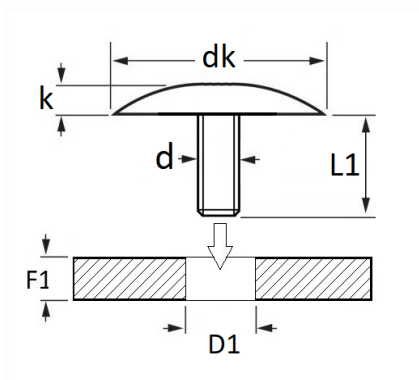

1 Allée des Bouleaux -F-95110 SANNOIS
 +33 (0)1 39 98 55 00
 info@restagraf.com

SCHRAUBBLINDSTOPFEN Ø 5 → 16 mm

Item code	Number of References	Number of pieces	Conditioning
220998	5	5	BLISTER
998	5	20	BEUTEL

Technical informations	
dk	22 mm
k	4.5 mm
L1	14 mm
d	M5 x 0.80
D1	5 → 16 mm
F1	0.7 → 8 mm

Materials
EDELSTAHL Z11CN18.8