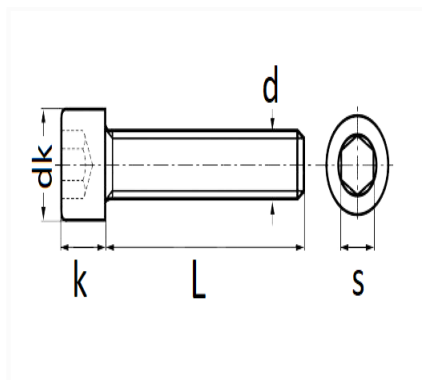

1 Allée des Bouleaux -F-95110 SANNOIS
 +33 (0)1 39 98 55 00
 info@restagraf.com

VIS À MÉTAUX TÊTE CHC CL8.8 ZN BLANC M6-1.00 X 20 mm DIN 912

Code article	Nb de références	Nb de pièces	Conditionnement
220886	1	12	BLISTER
886	1	25	SACHET

Informations techniques	
dk	10 mm
k	6 mm
s	5 mm
L	20 mm
d	M6 x 1.00

Matières

ACIER CLASSE 8.8

Correspondances constructeurs*

CITROËN - PEUGEOT

6913J1

* Informations non contractuelles données à titre indicatif