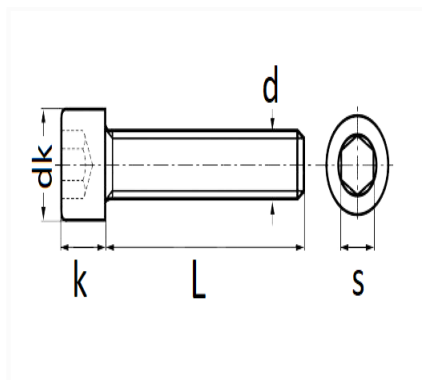

## VIS À MÉTAUX TÊTE CHC CL8.8 ZN BLANC M6-1.00 X 20 mm DIN 912

Code article	Nb de références	Nb de pièces	Conditionnement
220886	1	12	BLISTER
886	1	25	SACHET

Informations techniques	
dk	10 mm
k	6 mm
s	5 mm
L	20 mm
d	M6 x 1.00